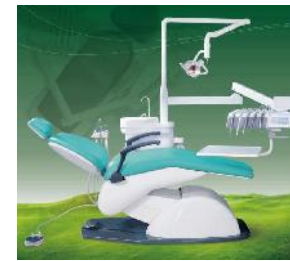

\$73,974.00

Unidad FJ24 Foshion

\$41,250.00

Unidad Pop FE Gnatus

\$31,940.00

Unidad Pop Star LSFE
especial Gnatus

\$2,950.00

Articulator JP30 c/arco
facial Gnatus

\$2,770.00

Pieza de mano de alta
Vel. 32 Push botton Gnatus

Todos los precios ya incluyen el IVA y flete gratis